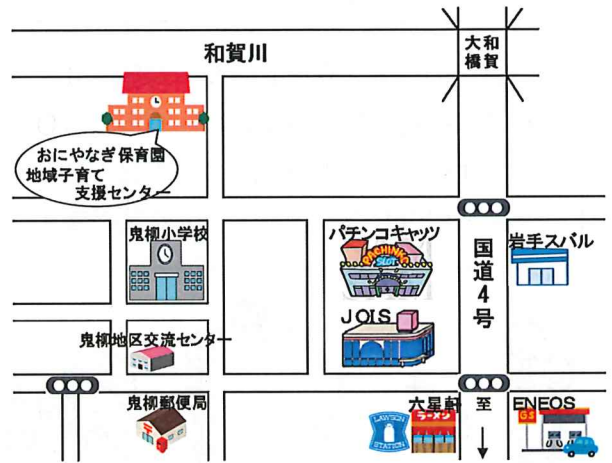

おにやなぎ保育園
 地域子育て支援センター
 〒024-0056
 北上市鬼柳町都鳥 13-1
 TEL0197-67-1021
 令和3年3月22日(月)

暖かくて柔らかい日差しが差し込むようになりました。日なたにいと、ポカポカしてとても気持ち良く過ごせます。今年度は新型コロナウイルス感染症拡大予防の為に子育て教室や、遊びの講座などが出来なくて残念でしたが来年度は新型コロナウイルス感染症が少しでも収まり、たくさんのお母さん方と子育ての話や子どもたちの成長を見守りながら楽しい時間が過ごせるようにしていきたいと思ひます。来年度もよろしくお祈ひします。

<コロナウイルス対策についてのお祈ひ>

- ・県外または流行発生地域から来た、出掛けの方は2週間来園を控えてください。
- ・体温が37.5℃以上ある場合は、解熱後24時間経過し、体調が落ち着いてからご利用ください。
- ・お家の方は、必ずマスクを着用し、玄関で検温・消毒をしていただきます。
- ・感染予防のため、一度に支援センター室を利用できる人数を3組とし、利用時間を1時間とさせていただきます。

おにやなぎ保育園地域子育て支援センターってどんなところ？

就園前のお友だち（保育園や託児所、幼稚園に入園しているお子さんは利用できません）とお家の方が、支援センター室や園庭で遊ぶことができます。（お母さんだけでなく、お父さんやおじいちゃんおばあちゃんもいらしてください！）

また、身体測定や育児相談、コンシェルジュさんの子育て相談、今後の状況をみながらですが、子育て教室、遊びのミニ講座など子ども達だけではなく、お家の方も楽しめる内容を用意しております。

開放に遊びに来る時は事前の予約は要りません（利用は無料です）。開放時間内で、お家の都合のいい時間にいらしてください。利用される上で「もしかしたら3組埋まっているかも」「今開放しているかな？」とセンター利用で不安がある方は電話での問い合わせも可能です。

★ 支援センターのおたより【いちごくみだより】は「おにやなぎ保育園」のHPから見るることができます。

開放の持ち物

- ・水分補給の水かお茶（お家の方のもの）
- ・ミルク（それ以外の飲食は出来ません）
- ・着替えやおムツ（おムツ交換できます）
- ・園庭遊び用の靴・帽子（お家の方の帽子も）